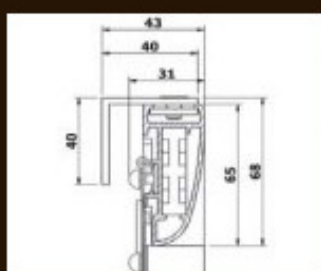

Technical details

LED

Základná ponuka rozmerov - Rôzne rozmery s rôznymi povrchami na dopyt.

Mod	16:10		16:9		2.35:1		16:10		16:9		2.35:1	
	B x H (cm)	D	B x H (cm)	D	B x H (cm)	D	B x H (cm)	kg	B x H (cm)	kg	B x H (cm)	kg
122	122 x 76	057"	122 x 69	055"	122 x 52	052"	135 x 89	6	135 x 82	6	135 x 65	5
152	152 x 95	071"	152 x 86	069"	152 x 65	065"	165 x 108	7	165 x 99	7	165 x 78	6
169	169 x 106	078"	169 x 95	076"	169 x 72	072"	182 x 119	8	182 x 113	8	182 x 85	7
183	183 x 114	085"	183 x 103	082"	183 x 78	078"	196 x 127	8	196 x 116	8	196 x 91	7
203	203 x 127	094"	203 x 114	091"	203 x 87	087"	216 x 130	9	216 x 127	9	216 x 100	8
213	213 x 133	099"	213 x 120	096"	213 x 91	091"	226 x 146	10	226 x 133	9	226 x 104	9
225	225 x 141	104"	225 x 126	101"	225 x 96	096"	238 x 153	10	238 x 139	10	238 x 109	9
250	250 x 156	116"	250 x 140	113"	250 x 107	107"	263 x 169	11	263 x 153	11	263 x 120	10
270	270 x 169	125"	270 x 152	123"	270 x 116	116"	283 x 182	12	283 x 165	12	283 x 129	11
300	300 x 188	139"	300 x 169	136"	300 x 129	129"	313 x 201	14	313 x 182	13	313 x 142	12
334	334 x 209	155"	334 x 188	151"	334 x 143	143"	347 x 222	16	347 x 201	15	347 x 156	13
350	350 x 219	162"	350 x 197	158"	350 x 150	150"	363 x 232	17	363 x 210	16	363 x 163	14
366	366 x 229	170"	366 x 206	165"	366 x 157	157"	379 x 242	17	379 x 219	17	379 x 170	15
400	400 x 250	186"	400 x 225	181"	400 x 171	171"	413 x 263	19	413 x 238	18	413 x 184	16