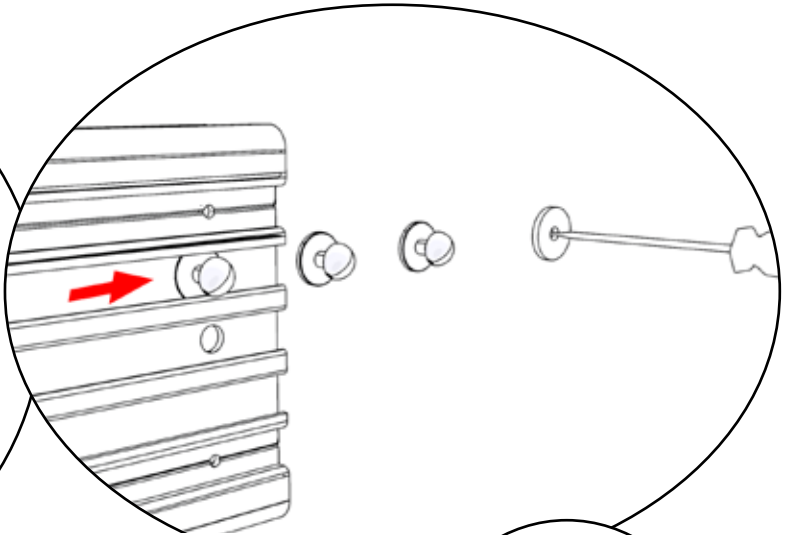

BIG FRAME

Base \geq 700 cm

OPTIONAL
T-STAND 45