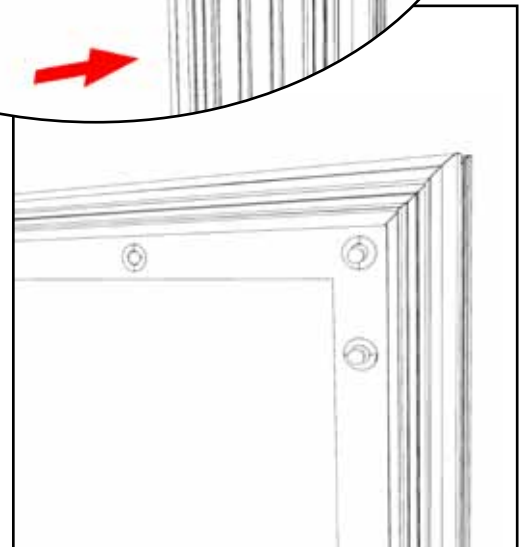

BIG FRAME

Base \geq 700 cm

OPTIONAL
T-STAND 45