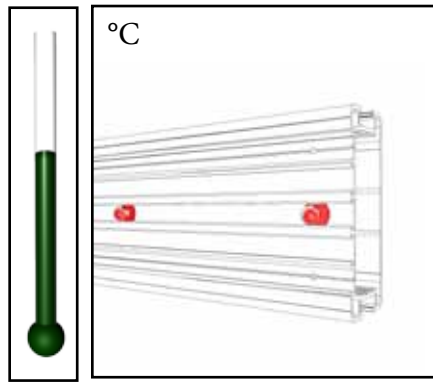

BIG FRAME

Base \geq 700 cm

OPTIONAL
T-STAND 45