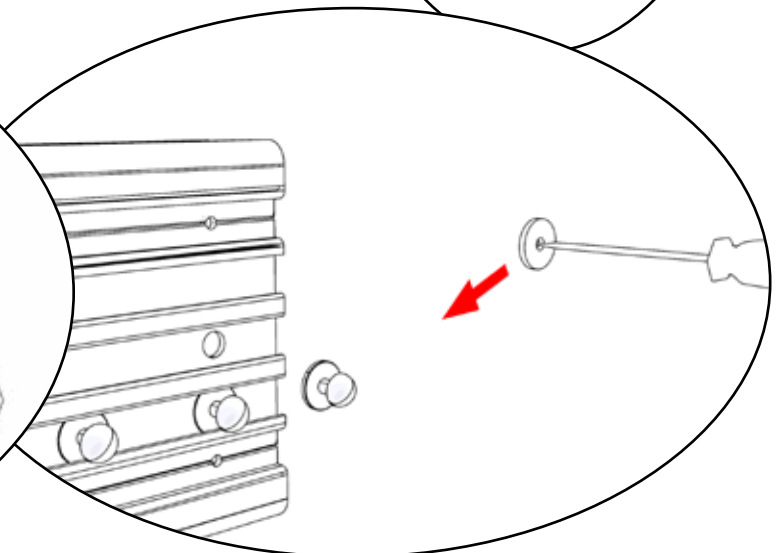

BIG FRAME

Base \geq 700 cm

OPTIONAL
T-STAND 45