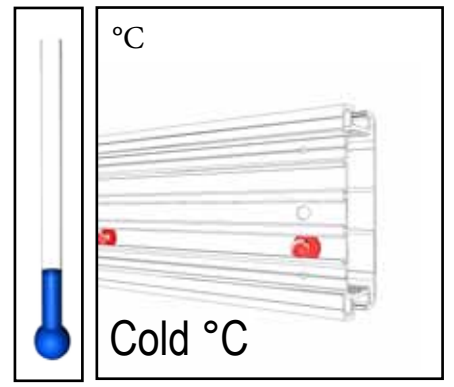

BIG FRAME

Base \geq 700 cm

OPTIONAL
T-STAND 45