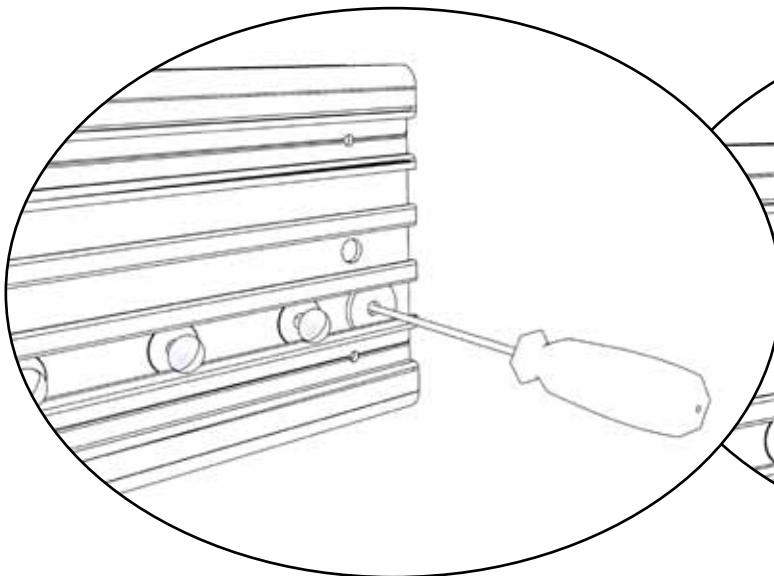

BIG FRAME

Base \geq 700 cm

OPTIONAL
T-STAND 45