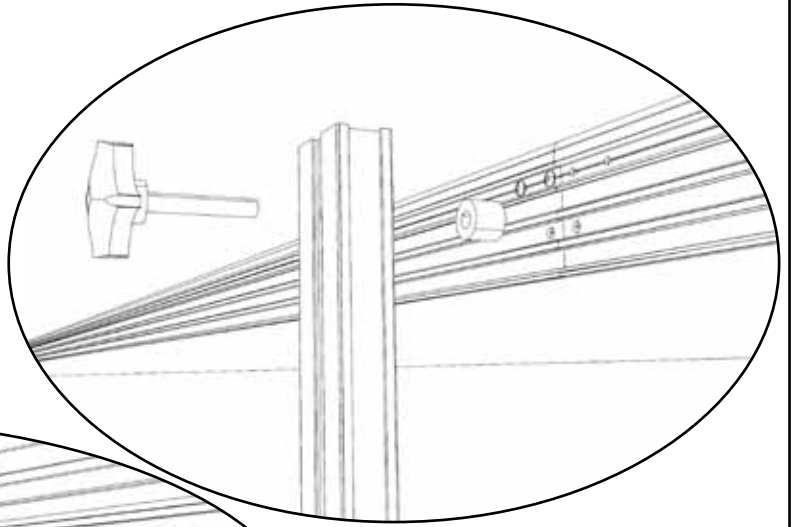

BIG FRAME

Base \geq 700 cm

OPTIONAL
T-STAND 45