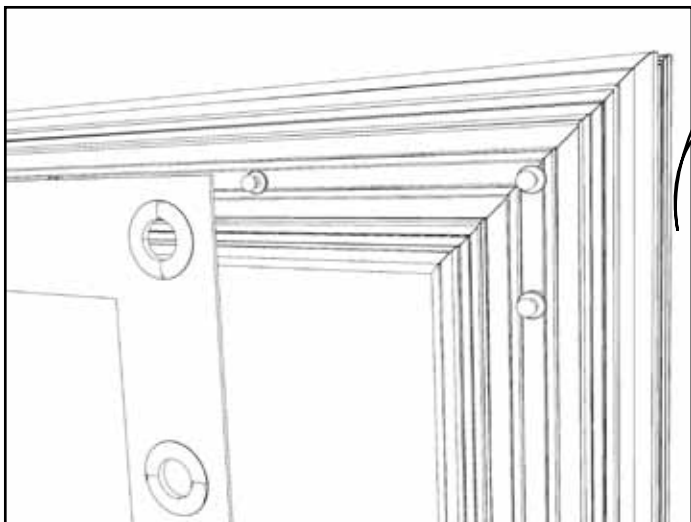

BIG FRAME

Base \geq 700 cm

OPTIONAL
T-STAND 45