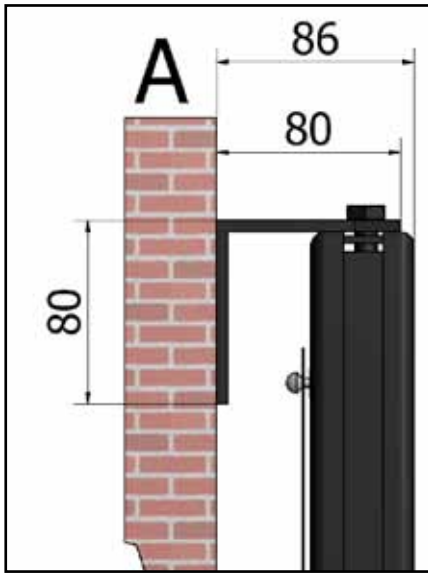

BIG FRAME

Base \geq 700 cm

OPTIONAL
T-STAND 45