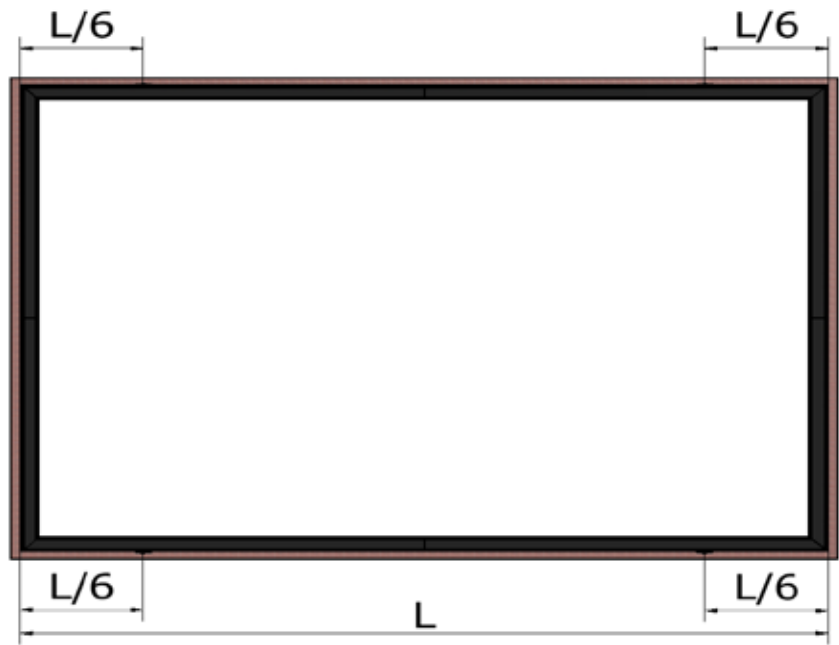

BIG FRAME

Base \geq 700 cm

OPTIONAL
T-STAND 45