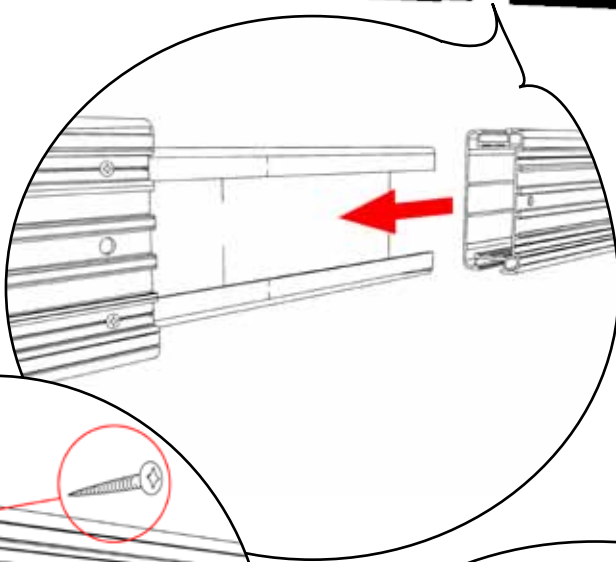

BIG FRAME

Base \geq 700 cm

OPTIONAL
T-STAND 45