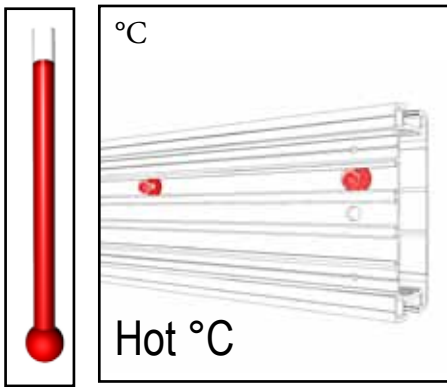

BIG FRAME

Base \geq 700 cm

OPTIONAL
T-STAND 45