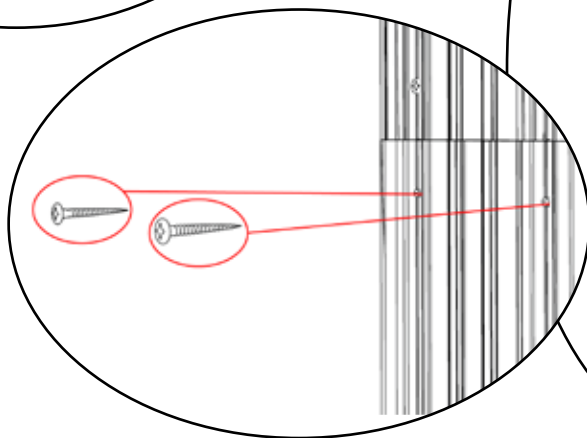

BIG FRAME

Base \geq 700 cm

OPTIONAL
T-STAND 45