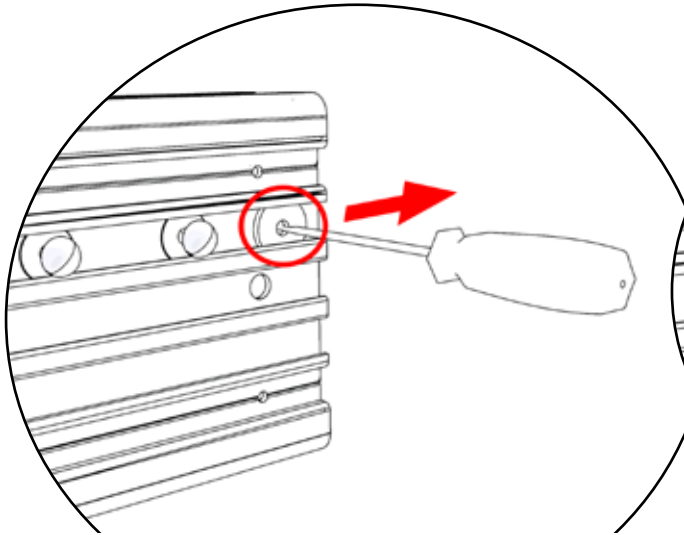

BIG FRAME

Base \geq 700 cm

OPTIONAL
T-STAND 45