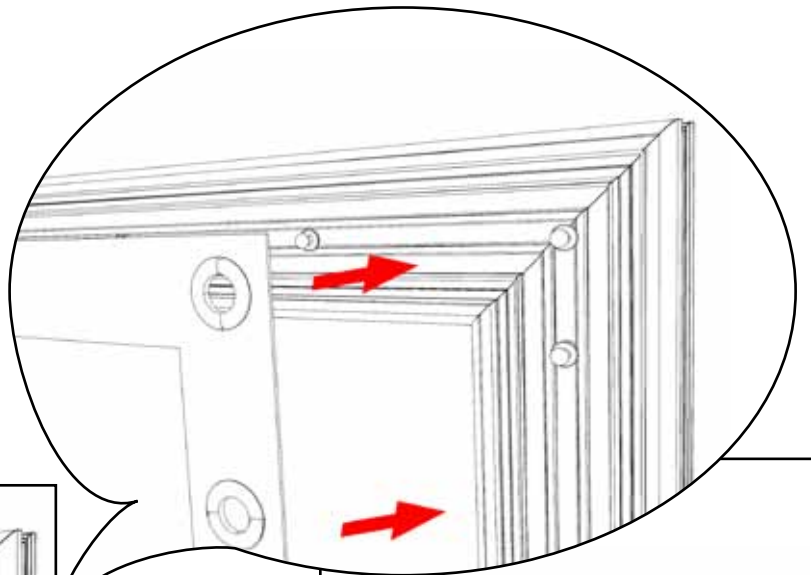

BIG FRAME

Base \geq 700 cm

OPTIONAL
T-STAND 45