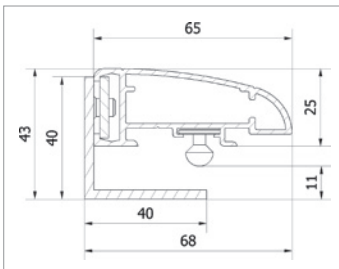

Technical details

Screen characteristics

- stylish rounded borders
- velvety frame on request
- wide range of fabrics with black PVC border
- T-stands for floor application on request
- customized sizes

Available fabrics

- Diamond
- Microperforated
- Grey High Contrast
- Ambra retro-projection
- 3D Pro Active (up to 200 cm height)

Available sizes chart for Fashion and Fashion Retrolight screens

									<i>encumbrance</i>		<i>encumbrance</i>		<i>encumbrance</i>		<i>encumbrance</i>	
Mod	B x H (cm)	D	B x H (cm)	D	B x H (cm)	D	B x H (cm)	D	B x H (cm)	kg	B x H (cm)	kg	B x H (cm)	kg	B x H (cm)	kg
122	122 x 91	060"	122 x 76	057"	122 x 69	055"	122 x 52	052"	135 x 104	6	135 x 89	6	135 x 82	6	135 x 65	5
152	152 x 114	075"	152 x 95	071"	152 x 86	069"	152 x 65	065"	165 x 127	8	165 x 108	7	165 x 99	7	165 x 78	6
169	169 x 126	083"	169 x 106	078"	169 x 95	076"	169 x 72	072"	182 x 108	8	182 x 119	8	182 x 113	8	182 x 85	7
183	183 x 137	090"	183 x 114	085"	183 x 103	082"	183 x 78	078"	196 x 150	9	196 x 127	8	196 x 116	8	196 x 91	7
203	203 x 152	100"	203 x 127	094"	203 x 114	091"	203 x 87	087"	216 x 165	10	216 x 130	9	216 x 127	9	216 x 100	8
213	213 x 160	105"	213 x 133	099"	213 x 120	096"	213 x 91	091"	226 x 173	11	226 x 146	10	226 x 133	9	226 x 104	9
225	225 x 169	110"	225 x 141	104"	225 x 126	101"	225 x 96	096"	238 x 182	11	238 x 153	10	238 x 139	10	238 x 109	9
250	250 x 190	124"	250 x 156	116"	250 x 140	113"	250 x 107	107"	263 x 201	13	263 x 169	11	263 x 153	11	263 x 120	10
270	270 x 203	135"	270 x 169	125"	270 x 152	123"	270 x 116	116"	283 x 216	14	283 x 182	12	283 x 165	12	283 x 129	11
300	300 x 225	148"	300 x 188	139"	300 x 169	136"	300 x 129	129"	313 x 238	15	313 x 201	14	313 x 182	13	313 x 142	12
334	334 x 250	164"	334 x 209	155"	334 x 188	151"	334 x 143	143"	347 x 263	17	347 x 222	16	347 x 201	15	347 x 156	13
350	350 x 263	175"	350 x 219	162"	350 x 197	158"	350 x 150	150"	363 x 276	18	363 x 232	17	363 x 210	16	363 x 163	14
366	366 x 275	180"	366 x 229	170"	366 x 206	165"	366 x 157	157"	379 x 287	19	379 x 242	17	379 x 219	17	379 x 170	15
400	400 x 300	200"	400 x 250	186"	400 x 225	181"	400 x 171	171"	413 x 313	22	413 x 263	19	413 x 238	18	413 x 184	16