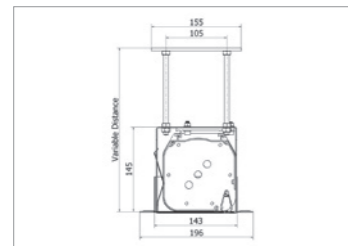

Available fabrics

- White Ice
- Home Vision
- Microperforated
- Grey High Contrast
- Coral retro-projection

Technical details

Reference page 6-7

Available sizes chart

Model	Available Measures	20 cm drop		50 cm drop		50 cm drop		L (cm)	kg	Stencil shape (cm)		
		B x H (cm)	D	B x H (cm)	D	B x H (cm)	D				B x H (cm)	D
284	203	213 x 160	105"	203 x 152	100"	203 x 127	094"	203 x 114	092"	284 x 20	19	281 x 15
	203 Tensioned			203 x 152	100"	203 x 127	094"	203 x 114	092"			
	213	223 x 167	110"	213 x 160	105"	213 x 133	099"	213 x 120	096"			
	213 Tensioned			213 x 160	105"	213 x 133	099"	213 x 120	096"			
	223	233 x 175	115"	223 x 167	109"	223 x 139	104"	223 x 125	101"			
	223 Tensioned			223 x 167	109"	223 x 139	104"	223 x 125	101"			
320	244	254 x 191	125"	244 x 183	120"	244 x 153	113"	244 x 137	110"	320 x 20	21	317 x 15
	244 Tensioned			244 x 183	120"	244 x 153	113"	244 x 137	110"			
	250	250 x 190	124"	240 x 180	118"	240 x 150	111"	240 x 135	108"			
	274	284 x 213	140"	274 x 206	135"	274 x 171	127"	274 x 154	124"			
345	274 Tensioned			274 x 206	135"	274 x 171	127"	274 x 154	124"	345 x 20	23	342 x 15
	300	300 x 225	148"	290 x 217	143"	290 x 181	135"	290 x 163	131"			
	305	315 x 236	155"	305 x 229	150"	305 x 191	142"	305 x 172	138"			
375	305 Tensioned			305 x 229	150"	305 x 191	142"	305 x 172	138"	375 x 20	25	372 x 15
	335	345 x 259	170"	335 x 251	165"	335 x 209	156"	335 x 189	151"			
	335 Tensioned			335 x 251	165"	335 x 209	156"	335 x 189	151"			
420	350	350 x 263	172"	340 x 255	167"	340 x 213	158"	340 x 191	154"	420 x 20	28	417 x 15
	366	376 x 282	185"	366 x 274	180"	366 x 229	170"	366 x 206	165"			
	366 Tensioned			366 x 274	180"	366 x 229	170"	366 x 206	165"			
445	400	400 x 300	197"	390 x 292	192"	390 x 244	181"	390 x 219	176"	445 x 20	30	442 x 15
	406	416 x 312	205"	406 x 305	200"	406 x 254	188"	406 x 228	183"			
	406 Tensioned			406 x 305	200"	406 x 254	188"	406 x 228	183"			